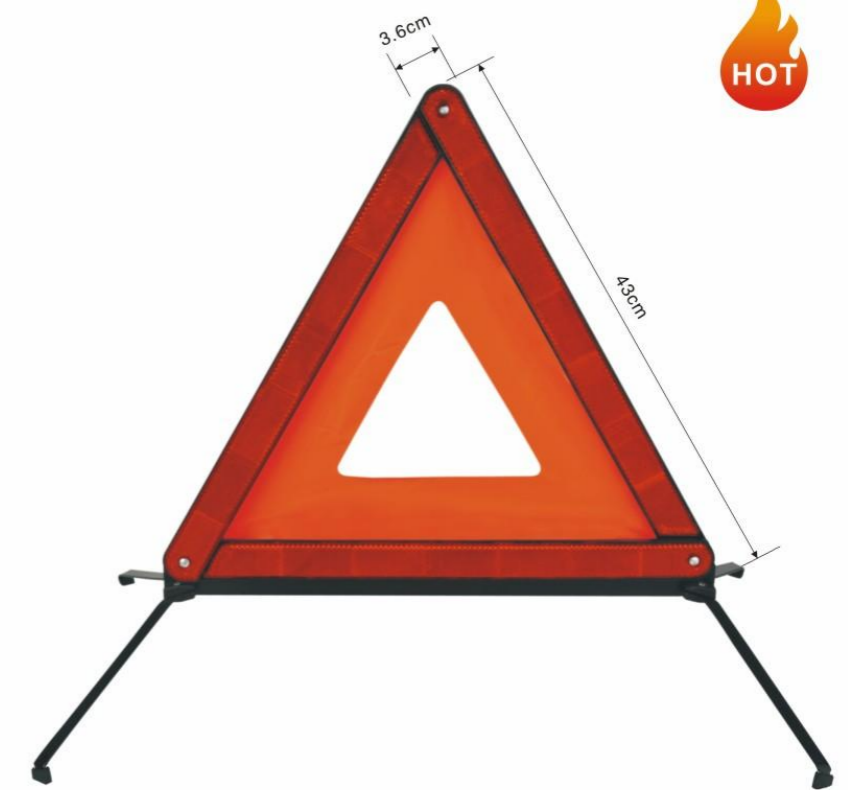

WARNING TRIANGLE
三角警示牌

JM-D9

Packing:20pcs/ctn
G.W/N.W:12.0/11.5KGS
Carton size:45x19x23cm
20'GP:23200pcs

Packing:30pcs/ctn
G.W/N.W:17.5/18.0KGS
Carton size:45x23.5x29.5cm
20'GP:28950pcs